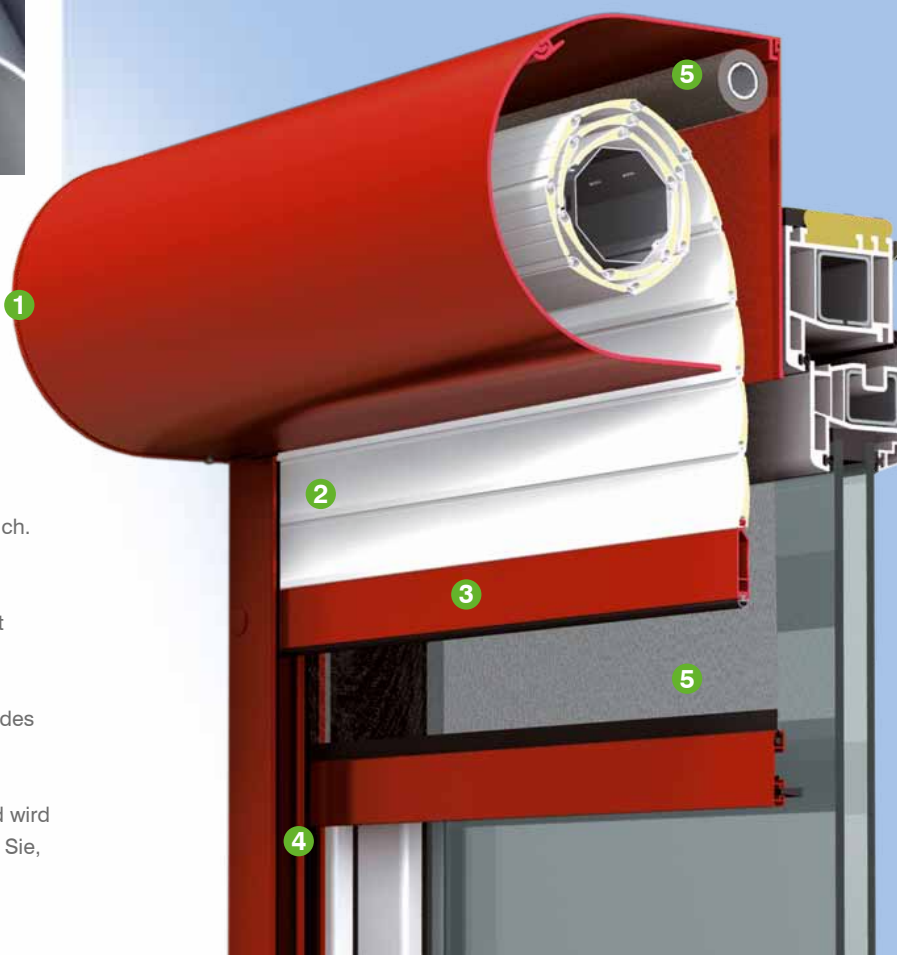

5 Bedienkomfort

Dem Bedienkomfort sind **keine Grenzen gesetzt**. Ob mit Gurt- bzw. Schnurbedienung, Kurbelgetriebe oder komfortabel mit Elektroantrieb, Sie entscheiden!