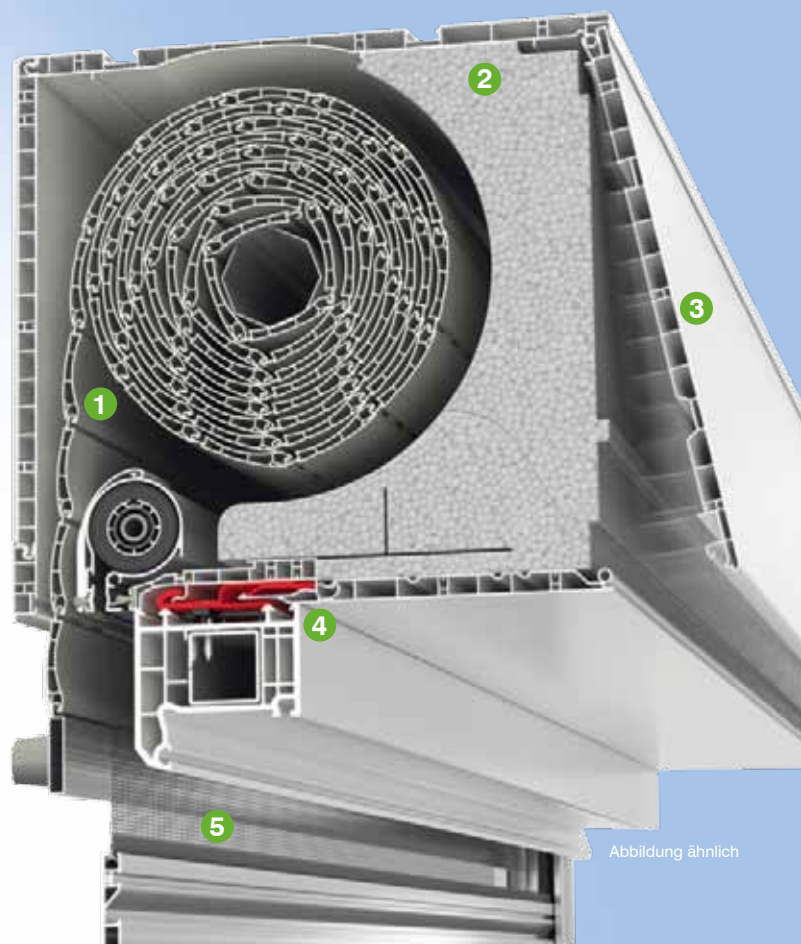

5 Integrierter Insektenschutz

Dem Bedienkomfort sind **keine Grenzen gesetzt**. Ob mit Gurt- bzw. Schnurbedienung, Kurbelgetriebe oder komfortabel mit Elektroantrieb, Sie entscheiden!

DER AUFBAU

- 1 Der **Behang** ist in vielen Varianten und Farben erhältlich.
- 2 Die optimale Wärmedämmung erfüllt alle aktuellen Normen und gesetzlichen Anforderungen.
- 3 Der Revisionsdeckel ermöglicht eine einfache Handhabung für Wartung und Instandsetzung. Die Revision ist mit Öffnung nach unten, innen und außen erhältlich.
- 4 Fensterrahmen und Kasten sind miteinander verbunden und bilden dadurch eine feste Einheit.
- 5 Der Insektenschutz ist optional erhältlich. Er wird im Kasten integriert und unabhängig vom Rollladen bedient. Dadurch entscheiden Sie, wann der Insektenschutz zum Einsatz kommt.

Abbildung ähnlich

DIE AUSSTATTUNG

Revisionsmöglichkeiten

Durch die Revision ist eine einfache Handhabung für Wartung und Instandsetzung gegeben. Die einzelnen Revisionsmöglichkeiten erfüllen jeden Anspruch. Zu beachten ist, dass die Revisionsöffnung nicht überputzt oder tapeziert werden darf.