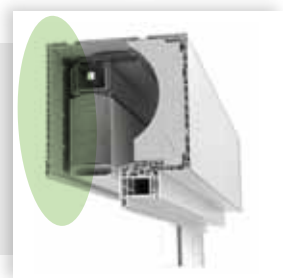

Kunststoff

Aluminium