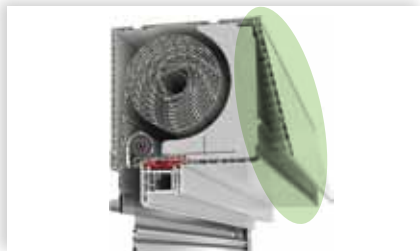

DIE AUSSTATTUNG

Revisionsmöglichkeiten

Durch die Revision ist eine einfache Handhabung für Wartung und Instandsetzung gegeben. Die einzelnen Revisionsmöglichkeiten erfüllen jeden Anspruch. Zu beachten ist, dass die Revisionsöffnung nicht überputzt oder tapeziert werden darf.

Revision innen – die klassische Lösung

Der Kasten kann von außen verputzt und die innere Blende im Bedarfsfall geöffnet werden.